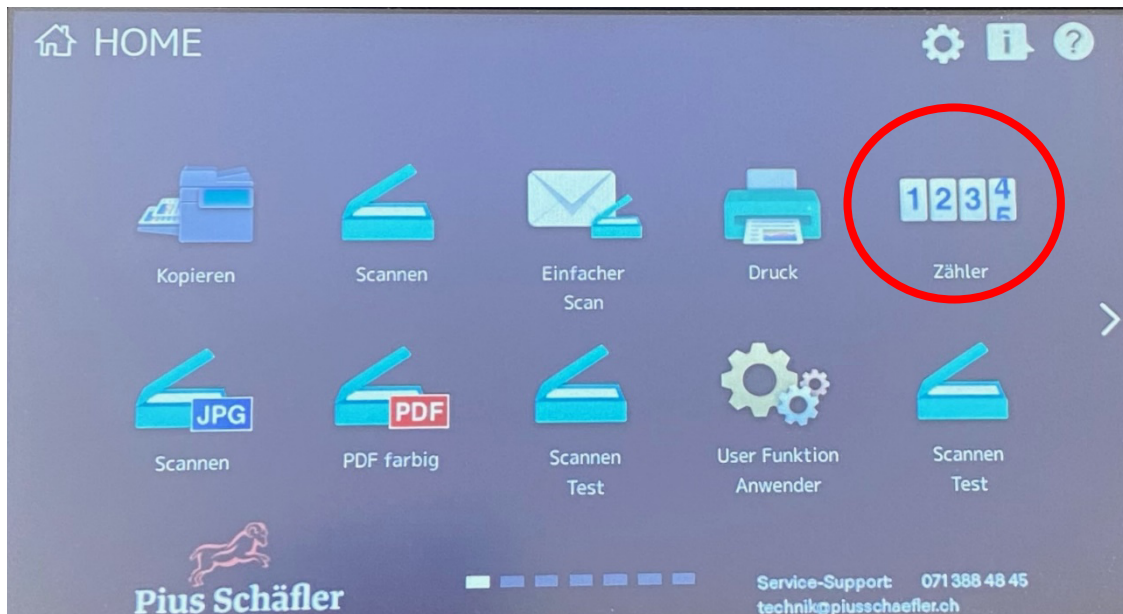

Toshiba Zählerstand abrufen

Druckzähler

	Vollfarben	Zwei/Einfarbig	Schwarz	Total
Kopieren	41	0	206	247
Faxen	0	0	0	0
Drucker	1315	0	93	1408
Liste	0	0	11	11
Total	1356	0	310	1666

Schließen

Toshiba → am Bildschirm → Zähler anwählen → Ausdruck

GESAMTZÄHLER LISTE
30-11-2022 08:22

S/N : CNKL49063 FIN S/N : FIN S/N-
TOSHIBA e-STUDIO2515AC

TOTAL : 1662
DF TOTAL : 1064

DRUCKZÄHLER
GESAMT

	VOLLFARBEN	ZWEI/EINFARBIG	SCHWARZ	GESAMT
KOPIEREN	41	0	206	247
FAXEN	0	0	0	0
DRUCKER	1315	0	93	1408
LISTE	0	0	7	7
GESAMT	1356	0	306	1662