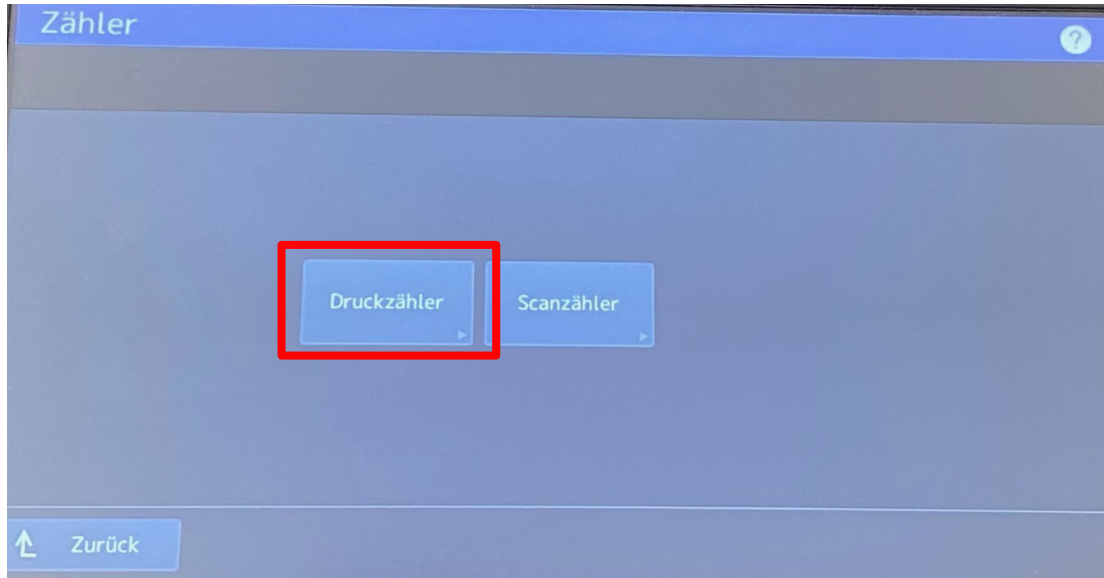

Toshiba Zählerstand abrufen

Druckzähler

	Vollfarben	Zwei/Einfarbig	Schwarz	Total
Kopieren	41	0	206	247
Faxen	0	0	0	0
Drucker	1315	0	93	1408
Liste	0	0	11	11
Total	1356	0	310	1666

Schließen

Toshiba → am Bildschirm → Zähler anwählen → Ausdruck