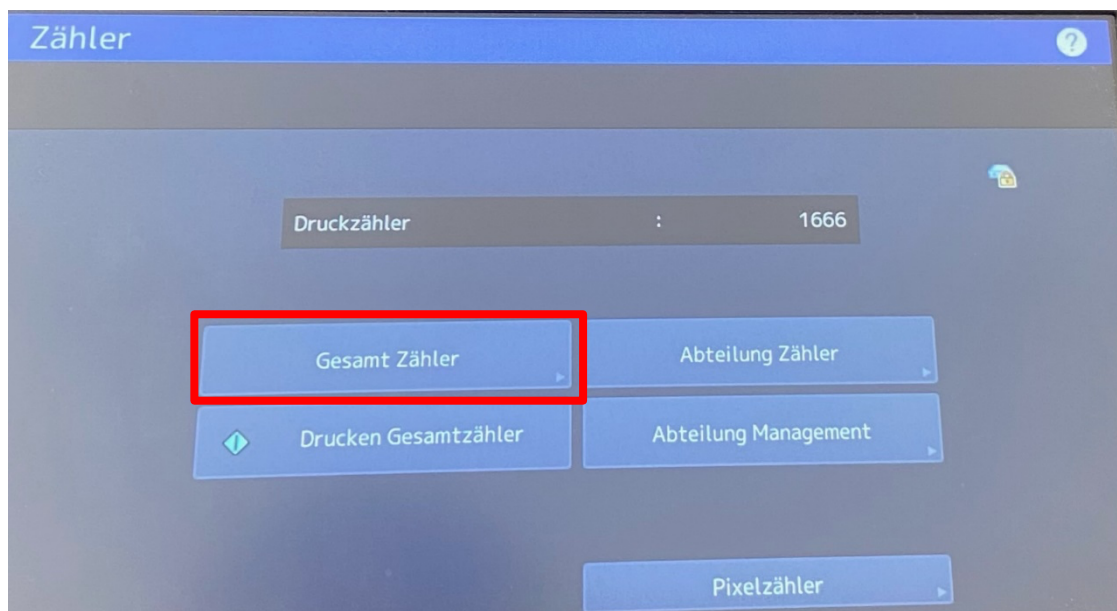

Toshiba Zählerstand abrufen

Druckzähler

	Vollfarben	Zwei/Einfarbig	Schwarz	Total
Kopieren	41	0	206	247
Faxen	0	0	0	0
Drucker	1315	0	93	1408
Liste	0	0	11	11
Total	1356	0	310	1666

Schließen

Toshiba → am Bildschirm → Zähler anwählen → Ausdruck