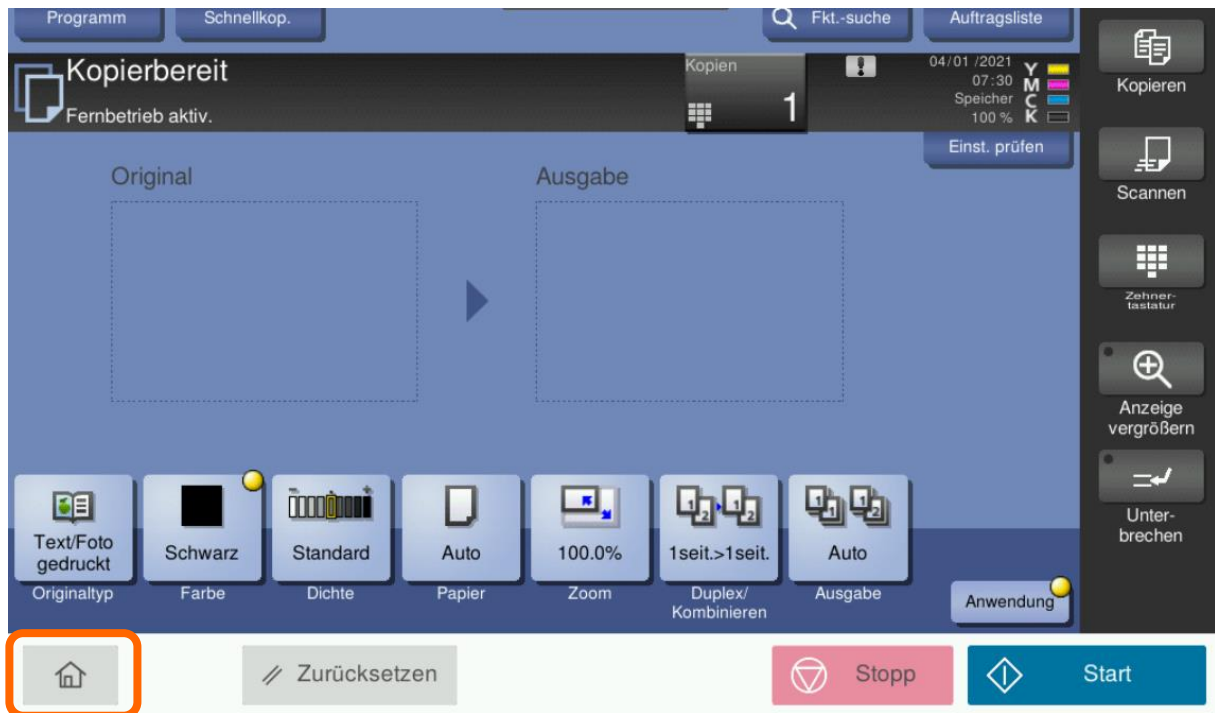

# KONICA MINOLTA

Zählerstand ablesen

**Pius Schäfler AG**  
Ringstrasse 5  
9200 Gossau  
T 071 388 48 48  
piusschaefler.ch

  
**Pius Schäfler**  
seit 1965

- Menu  drücken

- Zähler anwählen

Seriennummer : AA7R021005651