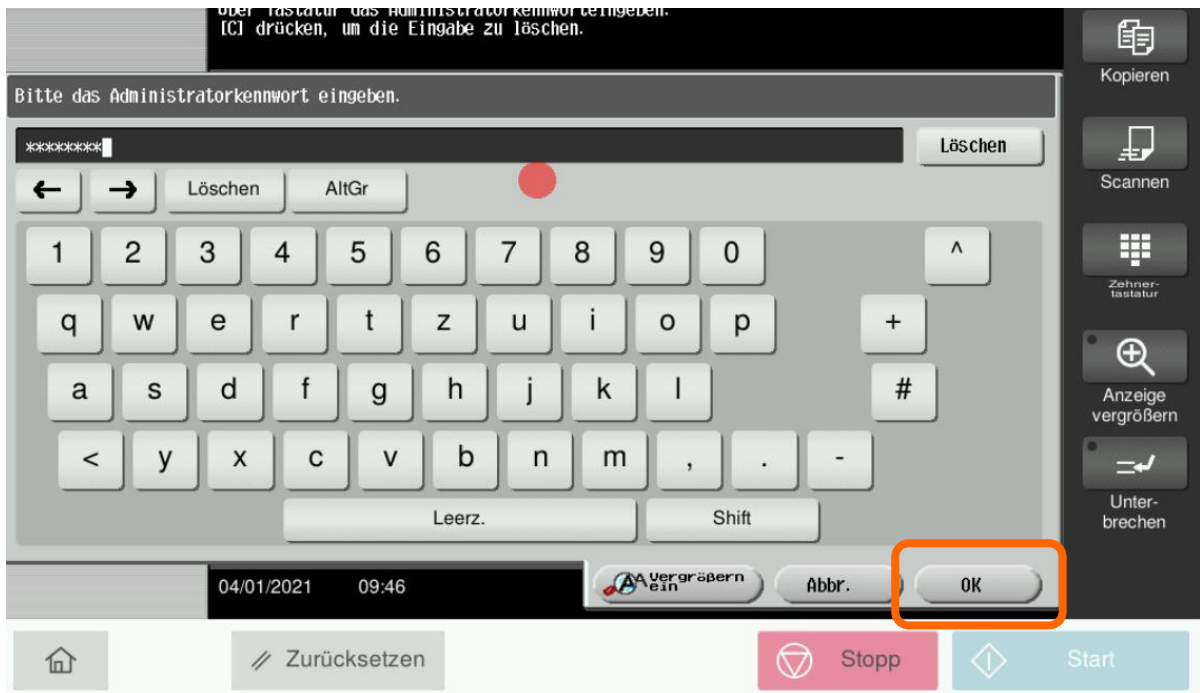

Scannen

Zehner-tastatur

Anzeige vergrößern

Unterbrechen

Zurücksetzen

Stopp

Start

- Das Administratorkennwort : 12345678 eingeben und OK drücken