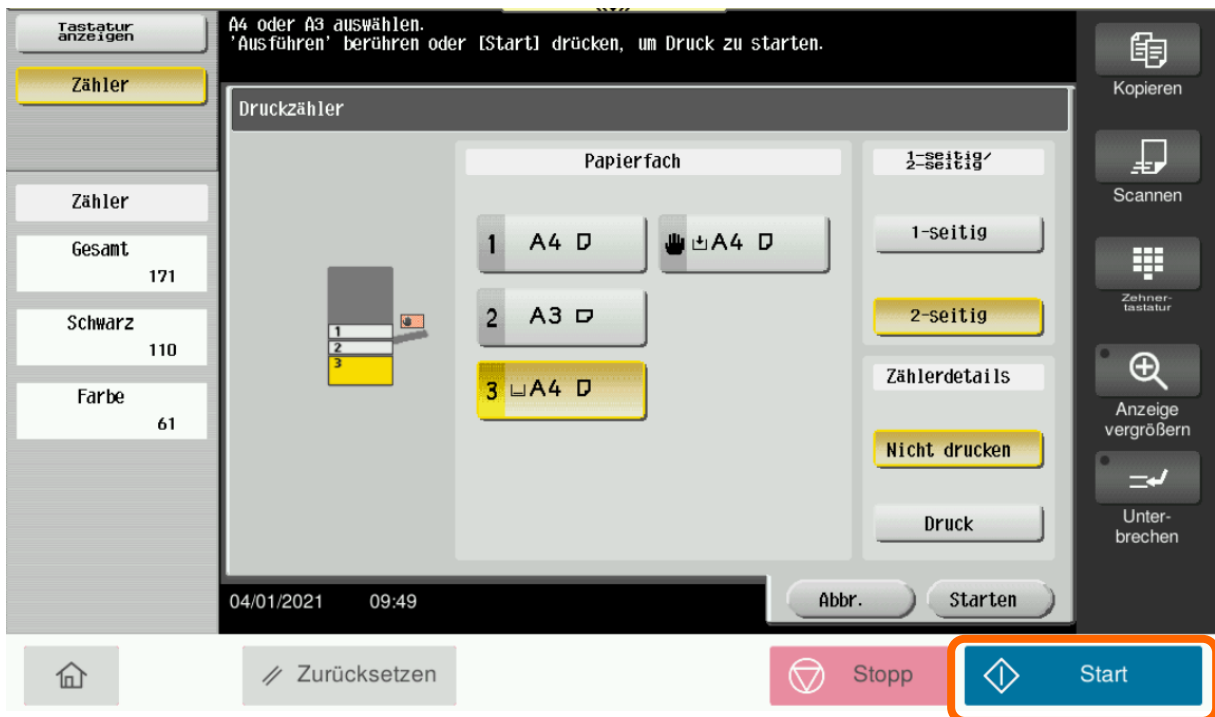

Scannen

Zehner-tastatur

Anzeige vergrößern

Unterbrechen

Zurücksetzen

Stopp

Start

- Das Administratorkennwort : 12345678 eingeben und OK drücken