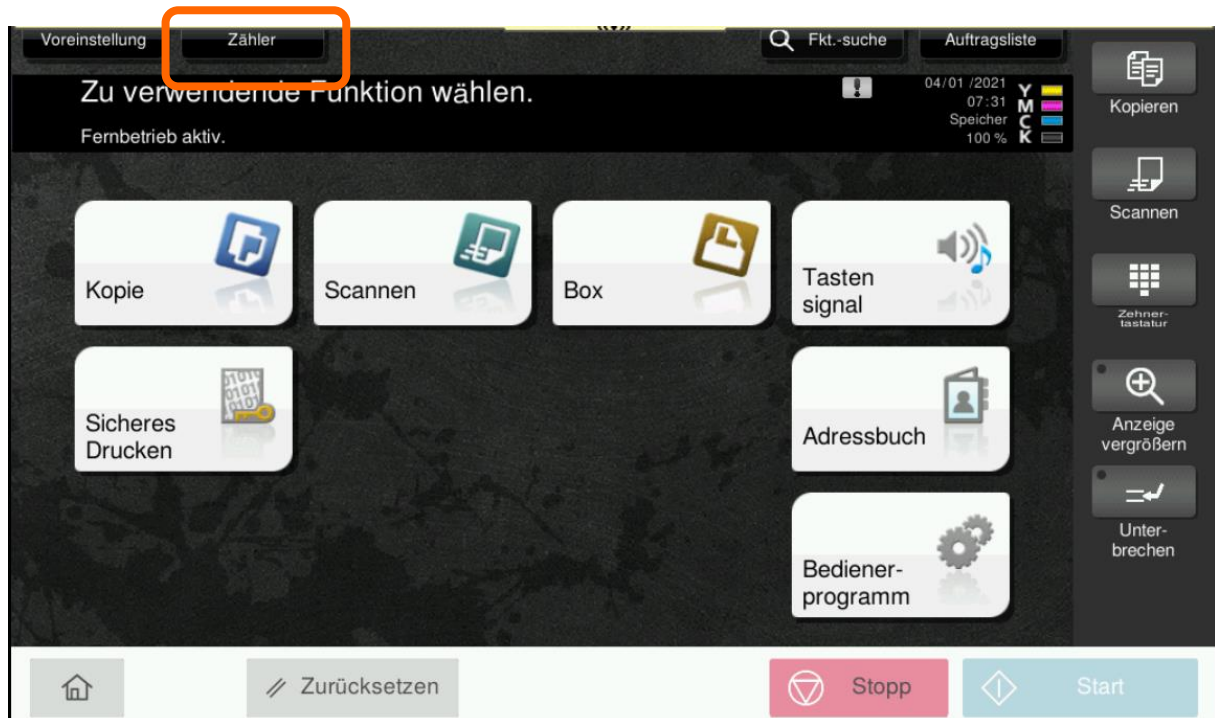

# KONICA MINOLTA

Zählerstand ablesen

**Pius Schäfler AG**  
Ringstrasse 5  
9200 Gossau  
T 071 388 48 48  
piusschaefler.ch

  
**Pius Schäfler**  
seit 1965

- Menu  drücken

- Zähler anwählen

Seriennummer : AA7R021005651